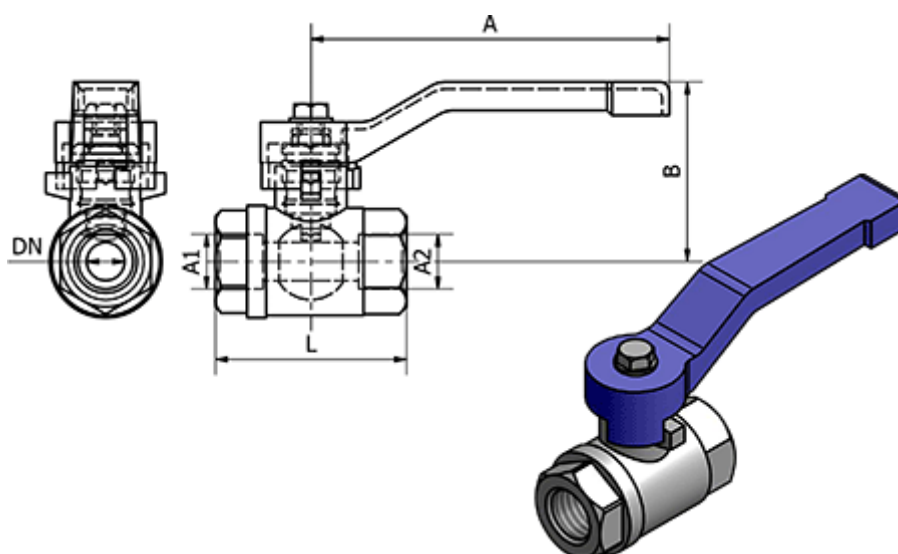

Varenummer: 58633409E  
Beskrivelse: Kuglehane 334.09-E, - G 2"  
Kuglehane

## Mål

A	= 160
B	= 82
DN	= 45
Gevind A1	= G 2"
Gevind A2	= G 2"
L	= 99